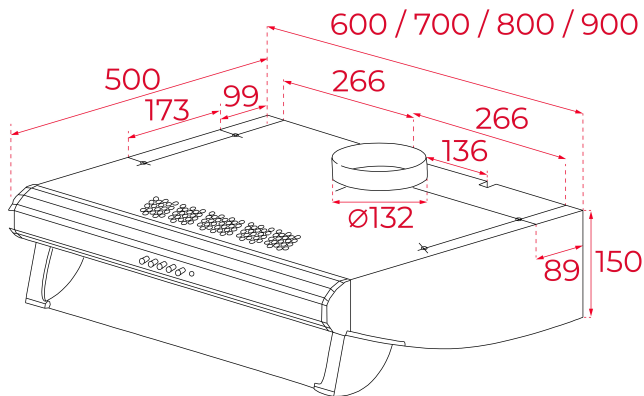

## DIMENSIONS

**Product height (mm):** 150**Product width (mm):** 900**Product depth (mm):** 500**Product length (mm):****Net weight (Kg):** 8,53