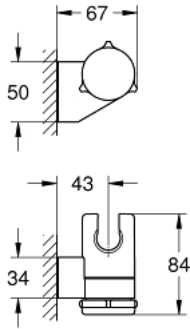

## 27 595 000 TEMPESTA WALL HAND SHOWER HOLDER

## 27 595 000 TEMPESTA WALL HAND SHOWER HOLDER

**SPARE PARTS**, August 2010 – now

1: Cover plate (Spare part-nr. 45652P00)